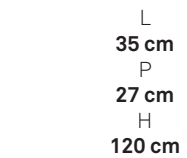

Miroir LED T5 L 120 cm

CI20 120 MI 30 leds/Norme CE + IP44

265 € HT  
 Dont 0,24 € d'éco-part

Colonne réversible 2 portes

BE3 BS120 COM ●  
 BE3 CG120 COM ●

213 € HT  
 Dont 0,83 € d'éco-part

Pieds recoupables (lot de 2)