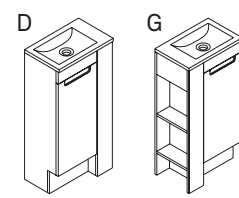

\* HORS ROBINETTERIE

**BEBOP**

Droit :  
 BE04 BS044 PD ● L 44 cm  
 BE05 CG044 PD ● P 26 cm  
 Gauche :  
 BE06 BS044 PG ● H 87 cm  
 BE07 CG044 PG ●

BE09 BS065 SVM ● L 65 cm P 45 cm H 54 cm

ou

BE1 BS080 SVM ● L 80 cm P 46 cm H 58,5 cm  
 BE1 CG080 SVM ●