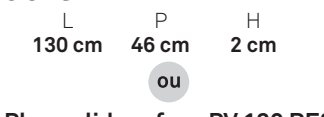

**= 585 € HT**  
 Dont 2,15 € d'éco-part

L 130 cm Meubles 4 tiroirs

L 65 cm 265 € HT

**= 530 € HT**  
 Dont 2,50 € d'éco-part

**BEBOP**

**CHOISISSEZ VOTRE PARTIE HAUTE**

Plan résine inclus

Plan céramique PV 065 CE1  
 185 € HT

Plan céramique PV 080 CE1  
 205 € HT

Plan céramique Droite PV 098 CE1 D

Plan céramique Gauche PV 098 CE1 G

Plan céramique PV 130 CE1  
 549 € HT

Plan solid surface PV 130 RE1  
 339 € HT

Plan céramique PV 130 CE2  
 669 € HT