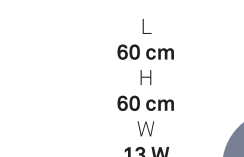

EC01 CHR

80 € HT  
 Dont 0,15 € d'éco-part

Miroir LED T5 L 60 cm

CI18 060 MI 15 leds/Norme CE + IP44

175 € HT  
 Dont 0,12 € d'éco-part

Miroir LED T5 L 90 cm

CI19 090 MI 30 leds/Norme CE + IP44

235 € HT  
 Dont 0,24 € d'éco-part