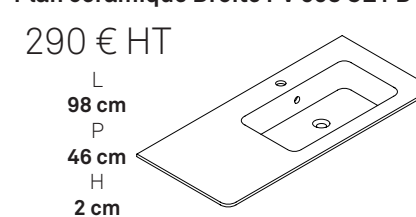

L 80 cm - 1120 € HT *

L 44 cm - 399 € HT *

* HORS ROBINETTERIE

BEBOP

Droit :
BE04 BS044 PD ● L 44 cm
BE05 CG044 PD ● P 26 cm
Gauche :
BE06 BS044 PG ● H 87 cm
BE07 CG044 PG ●

BE09 BS065 SVM ● L 65 cm P 45 cm H 54 cm

ou

BE1 BS080 SVM ● L 80 cm P 46 cm H 58,5 cm
BE1 CG080 SVM ●

Sous vasque BE08 BS080 SV2 ● L 80 cm P 46 cm H 30 cm
+
2ème caisson BE14 BS080 TIM ● L 80 cm P 46 cm H 27 cm

BE09 BS065 SVM ● + BE10 BS032 MCM ●

L 98 cm P 45 cm H 54 cm =

BE09 BS065 SVM ● + BE10 BS032 MCM ● + BE11 BS032 PTM ●

L 98 cm P 45 cm H 54 cm =

BE09 BS065 SVM ● + BE10 BS032 MCM ● X2

L 130 cm P 46 cm H 54 cm =

BE09 BS065 SVM ● + BE10 BS032 MCM ● + BE11 BS032 PTM ● X2 X2

L 130 cm P 45 cm H 54 cm =

BE09 BS065 SVM ● + BE09 BS065 SVM ●

L 130 cm P 45 cm H 54 cm =

CHOISISSEZ VOTRE PARTIE BASSE

L 44 cm Point d'eau
1 porte + étagères

399 € HT
Dont 0,83 € d'éco-part

L 65 cm Meuble 2 tiroirs
265 € HT
Dont 1,25 € d'éco-part

L 80 cm Meuble 2 tiroirs
215 € HT
Dont 1,25 € d'éco-part

L 80 cm Meubles 2 tiroirs séparés

Sous vasque 305 € HT
2ème caisson 310 € HT

= 615 € HT
Dont 1,66 € d'éco-part

L 98 cm Meubles 2 tiroirs
+ meuble niche

L 65 cm 265 € HT
Meuble niche 110 € HT

= 375 € HT
Dont 1,58 € d'éco-part

L 98 cm Meuble 2 tiroirs
+ meuble niche + porte

L 65 cm 265 € HT
Meuble niche 110 € HT
Porte 50 € HT

= 425 € HT
Dont 1,70 € d'éco-part

L 130 cm Meuble 2 tiroirs
+ 2 meubles niches

L 65 cm 265 € HT
Meuble niche 110 € HT

= 485 € HT
Dont 1,91 € d'éco-part

L 130 cm Meuble 2 tiroirs
+ meubles niches + 2 portes

L 65 cm 265 € HT
Meuble niche 110 € HT
Porte 50 € HT

= 585 € HT
Dont 2,15 € d'éco-part

L 130 cm Meubles 4 tiroirs

L 65 cm 265 € HT

= 530 € HT
Dont 2,50 € d'éco-part

BEBOP

CHOISISSEZ VOTRE PARTIE HAUTE

Plan résine inclus

Plan céramique PV 065 CE1
185 € HT

Plan céramique PV 080 CE1
205 € HT

Plan céramique Droite PV 098 CE1 D

Plan céramique Gauche PV 098 CE1 G

Plan céramique PV 130 CE1
549 € HT

Plan solid surface PV 130 RE1
339 € HT

Plan céramique PV 130 CE2
669 € HT

Plan solid surface PV 130 RE2
479 € HT