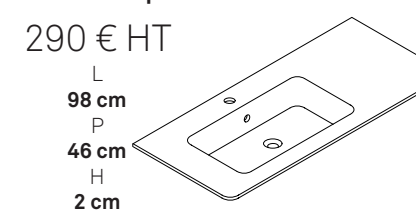

**= 585 € HT**  
 Dont 2,15 € d'éco-part

L 130 cm Meubles 4 tiroirs

L 65 cm 265 € HT

**= 530 € HT**  
 Dont 2,50 € d'éco-part

**BEBOP**

**CHOISISSEZ VOTRE PARTIE HAUTE**

Plan résine inclus

Plan céramique PV 065 CE1  
 185 € HT

Plan céramique PV 080 CE1  
 205 € HT

Plan céramique Droite PV 098 CE1 D

Plan céramique Gauche PV 098 CE1 G

Plan céramique PV 130 CE1  
 549 € HT

Plan solid surface PV 130 RE1  
 339 € HT

Plan céramique PV 130 CE2  
 669 € HT