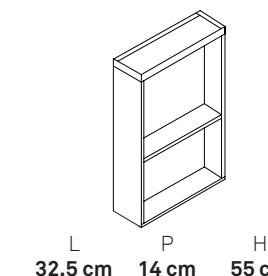

Plan solid surface PV 130 RE2  
 479 € HT

Armoire de toilette  
 BE12 BS065 ARM ●  
 2 portes

225 € HT  
 Dont 0,83 € d'éco-part

Étagères  
 BE13 BS032 ETM ●  
 2 étagères

75 € HT  
 Dont 0,12 € d'éco-part