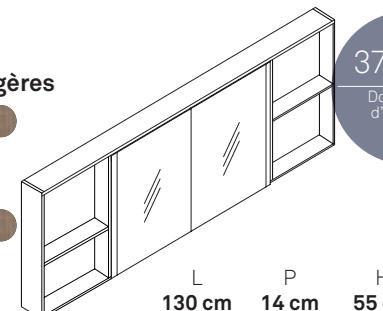

Armoire de toilette + étagères

BE12 BS065 ARM ●  
 2 portes

+  
 BE13 BS032 ETM ●  
 2 étagères

300 € HT  
 Dont 0,95 € d'éco-part

Armoire de toilette + 2 étagères

BE12 BS065 ARM ●  
 2 portes

+  
 BE13 BS032 ETM ●  
 2x2 étagères