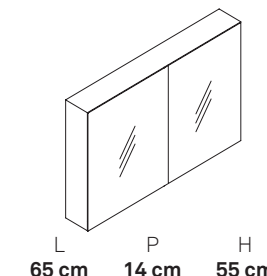

Armoire de toilette
BE12 BS065 ARM ●
2 portes

225 € HT
Dont 0,83 € d'éco-part