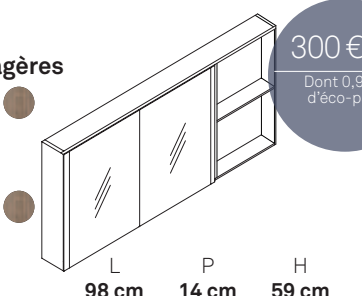

Armoire de toilette + étagères

BE12 BS065 ARM ●
2 portes

+
BE13 BS032 ETM ●
2 étagères

300 € HT
Dont 0,95 € d'éco-part

Armoire de toilette + 2 étagères

BE12 BS065 ARM ●
2 portes

+
BE13 BS032 ETM ●
2x2 étagères