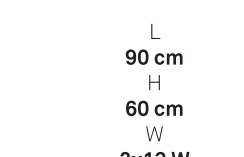

EC01 CHR

80 € HT  
 Dont 0,15 € d'éco-part

Miroir LED T5 L 60 cm

CI18 060 MI 15 leds/Norme CE + IP44

175 € HT  
 Dont 0,12 € d'éco-part

Miroir LED T5 L 90 cm

CI19 090 MI 30 leds/Norme CE + IP44

235 € HT  
 Dont 0,24 € d'éco-part