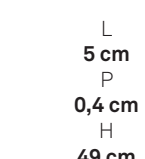

Pieds recoupables (lot de 2)

FX07 490 I
62 € HT